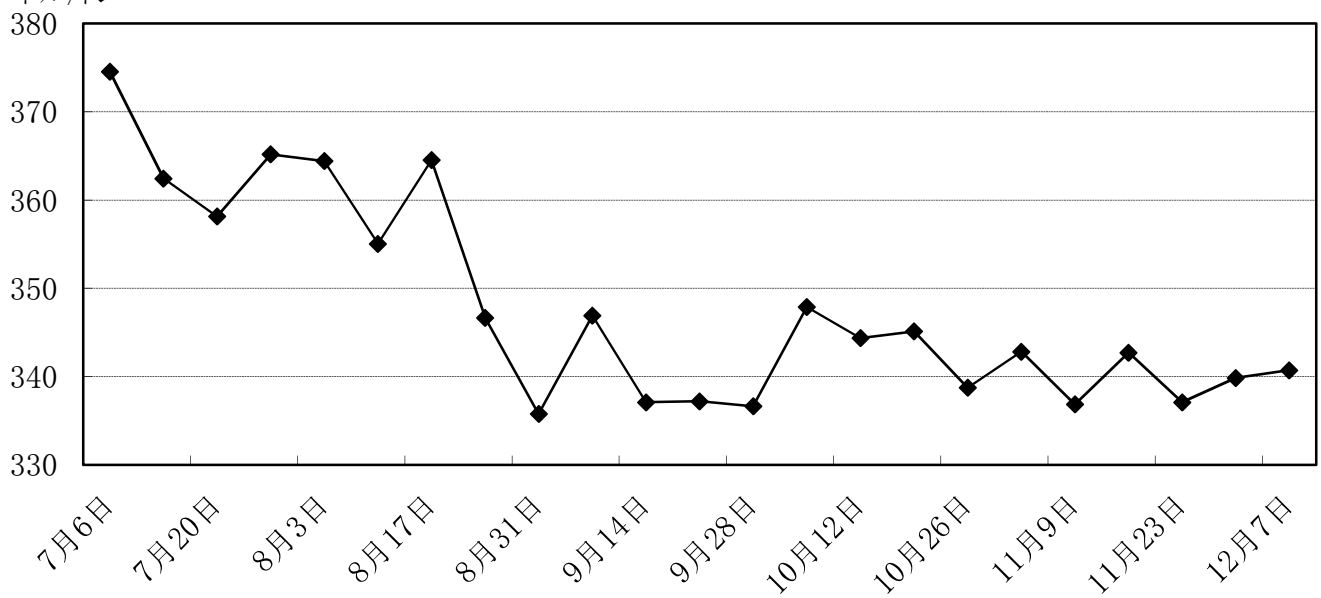

大豆粕シカゴ定期の推移